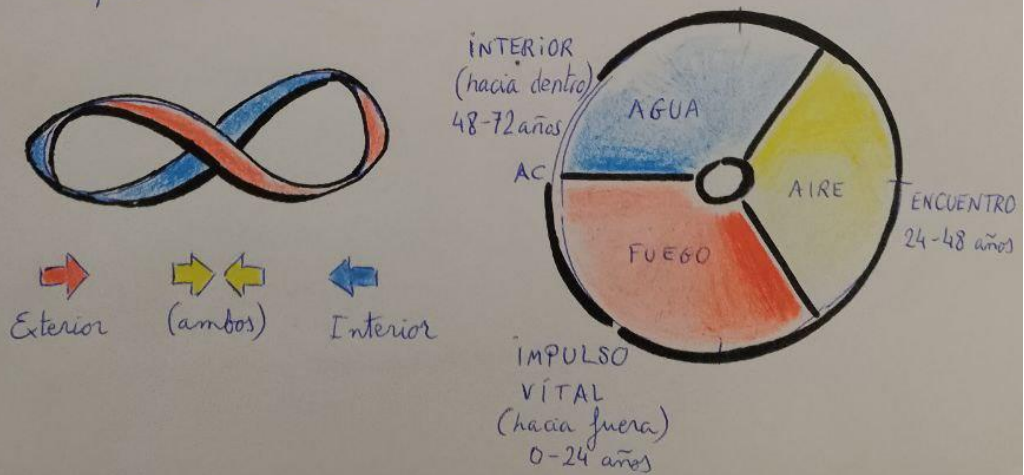

Somos un rayo de luz (Ser) que llega al mundo de la materia y se descompone en colores.

Es la Octava Corta de "nuestra vida" y cada etapa es un color.

En este Viaje tenemos
"billete de IDA y VUELTA"

Desde
el CIELO

Vuelta a CASA

Energía
Primordial
(Vital)

Realización
Total

El Loco

El Mundo

Es la Vida, el crecimiento como seres vivos,
la división celular.

El cigoto se divide en 2, 4, 8, 16, 32, 64, ...

$$a = \frac{n+4}{10}$$

VAET → Vector Angular Espacio-Temporal

Vector → Segmento de recta que representa una magnitud (Con una dirección y un sentido).
Fuerza que influye en el comportamiento de una persona.

Ángulo → Porción de plano limitada por dos líneas que parten de un mismo punto, 2D (dos planos que parten de la misma línea, 3D)

- Partícula (clásica),
Tiene lugar definido.

Simetría como piedra angular

Simetría
por TRASLACIÓN

Simetría
por ROTACIÓN

Simetría
por cambio
de marco
de referencia

SPIN

Parámetro para clasificar los objetos que respetan las simetrías de la Geometría del espacio-tiempo.