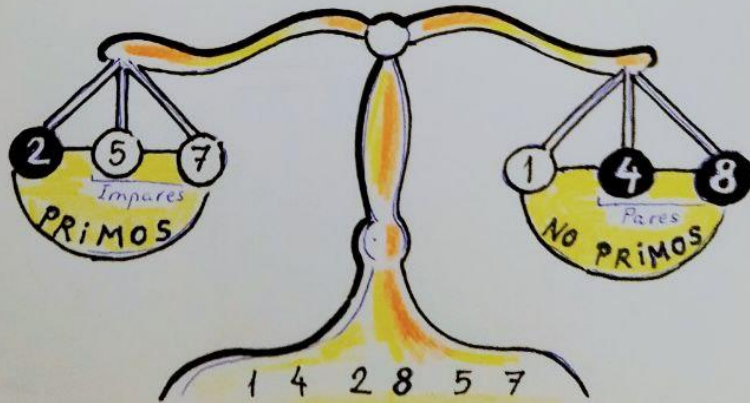

$$\frac{1}{7} = 0,142857$$

Es el movimiento de la Octava. Los números primos son responsables de su COHERENCIA.

Do Re **MiFa** Sol La **SiDo**

$$\infty = 8$$

El **Choque** consciente de estas disonancias tiene que mantener la información inicial del número primo 7.

El equilibrio entre estas 2 triadas define la DIRECCIÓN VECTORIAL de la Octava.

* Dirección vectorial.

Do Re **Mi Fa** Sol La **Si Do**

Ante los puntos de inestabilidad:

CHOQUES
Inconscientes

CAUSALIDAD

Se produce un
Desdoblamiento.

VAET → Vector Angular Espacio-Temporal

Vector → Segmento de recta que representa una magnitud (Con una dirección y un sentido).
Fuerza que influye en el comportamiento de una persona.

Ángulo → Porción de plano limitada por dos líneas que parten de un mismo punto, 2D (dos planos que parten de la misma línea, 3D)

- Partícula (clásica),
Tiene lugar definido.

Simetría como piedra angular

Simetría
por TRASLACIÓN

Simetría
por ROTACIÓN

Simetría
por cambio
de marco
de referencia

SPIN

Parámetro para clasificar los objetos que respetan las simetrías de la Geometría del espacio-tiempo.