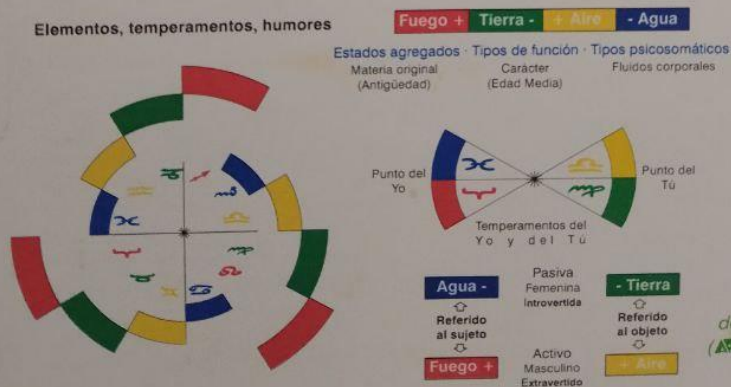

Elemento astrológico = Concepto de Jung = *Concepto de Lavater/Gall*

Fuego = Intuición = Colérico

El colérico avanza arrastrando a los demás y empuja constantemente insistiendo en la necesidad de actuar. El fuego tiene iniciativa, capacidad de entusiasmar y con su apasionamiento puede transmitir el fuego a los demás. Tiende a exagerar y a hacer mucho énfasis en el yo. Con su optimismo (siempre ardiente) puede ser un iniciador, un líder o un modelo para los demás. **El fuego determina lo que sucede.**

Tierra = Sensación = Flemático

El flemático puede instalarse apaciblemente o, con una mirada crítica, señalar los errores. El tipo tierra es práctico, realista y se siente unido a la naturaleza. Emplea los sentidos para describir los hechos de manera objetiva. Con una pronunciada conciencia de los valores y un pensamiento orientado a la utilidad, es un buen organizador. **La tierra reconoce lo que sucede.**

Aire = Pensamiento = Sanguíneo

Al sanguíneo le gusta hablar relajadamente con los demás y se toma muchas cosas a la ligera. El aire es teórico, poco comprometido, tiene un gran dominio del lenguaje que le permite comunicar muy bien y sabe cómo piensan los demás. Tiende a ser superficial. Su pensamiento lógico lo puede convertir en un buen analista, matemático, escritor o vendedor. **El aire oye lo que sucede.**

Elementos, temperamentos, humores

El anexo contiene una visión general de los temperamentos (Anexo 7) con conceptos importantes.

3.3. Cruz + Temperamento = Cualidad de signo

Las tres cruces son un pilar esencial del saber astrológico y es sumamente importante conocer bien sus características. Se emplean en la interpretación de todos los niveles del horóscopo y su combinación nos permite deducir el significado de los elementos individuales. A partir de las características de las tres cruces y los cuatro temperamentos podemos definir los diferentes signos del zodiaco.