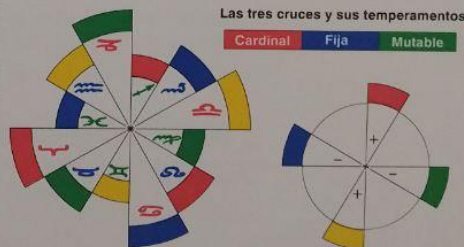

Mutable
Amor

Une

Lo mutable quiere crear contactos, está abierto a todo y establece relaciones entre todo. Le gusta comunicar e informar y quiere comprender a los demás. Tiene una gran curiosidad.

Los 12 signos zodiacales pueden reducirse a las tres motivaciones básicas. Aries, Tauro y Géminis son los tres prototipos a partir de los cuales pueden delinearse las tres cruces en todo el zodiaco. Para cada signo, el signo opuesto y los signos que forman un ángulo recto pertenecen a la misma cruz. Cada una de las tres cruces contiene los cuatro colores (temperamentos). Además, cada cruz tiene una polaridad o un brazo positivo (+), activo o masculino y una polaridad negativa (-), pasiva o femenina.

Ejemplo práctico de las tres motivaciones básicas:

El tipo cardinal inventa una máquina de tricotar para hacer jerséis. Emplea su voluntad y trabaja hasta conseguir que la máquina funcione. Después se dedica a otra cosa.