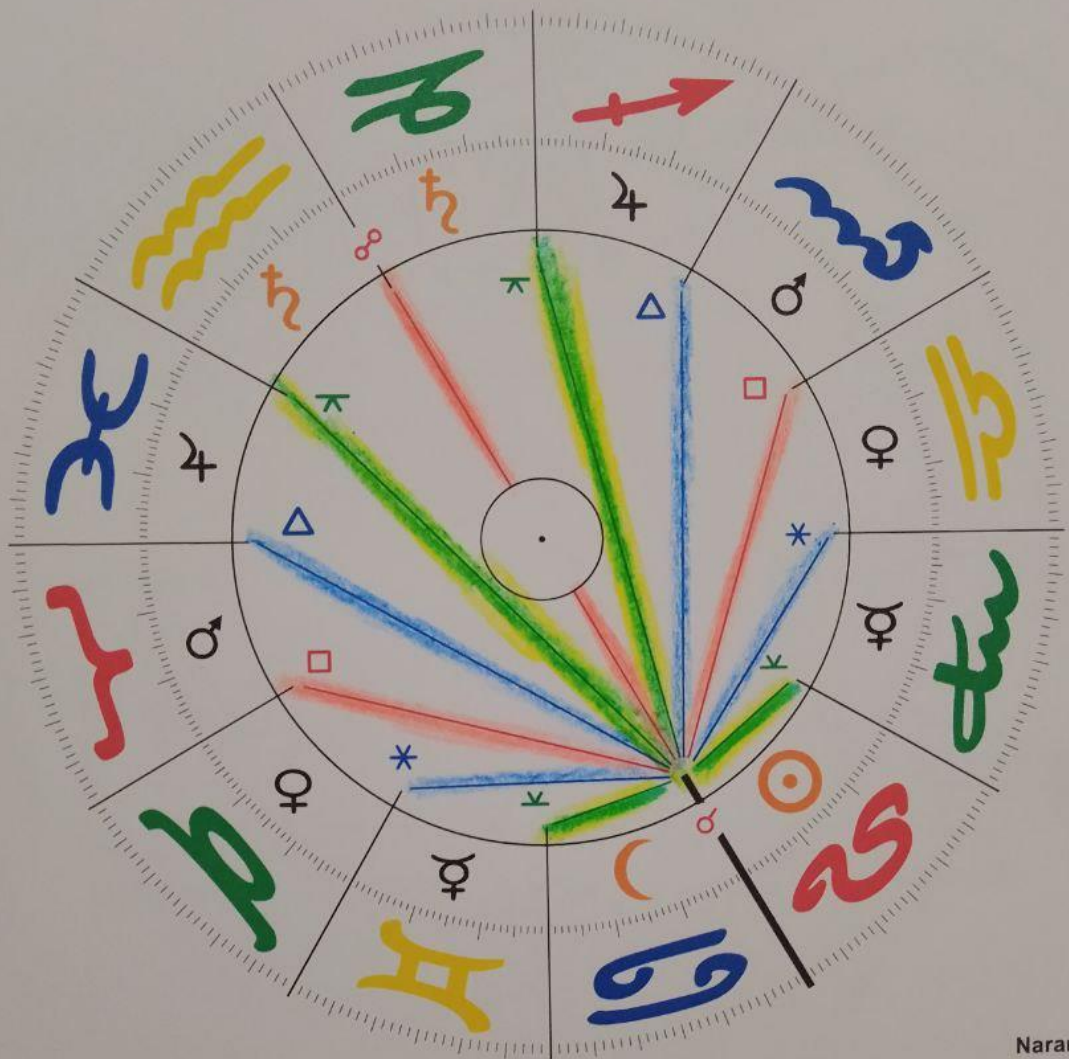

ANEXO Carta del blog

Motivaciones

3. Las cruces y los temperamentos

3.1. Las cruces

Los tres diferentes tipos de energía como impulsos básicos para hacer algo. Toda acción o reacción del ser humano está impulsada por una motivación determinada. La motivación puede ser distinta en función de la situación puesto que las cruces intervienen en **todos los niveles del horóscopo**. Para entender la motivación la pregunta adecuada es: ¿Por qué hago esto? El porqué está profundamente oculto y no suele ser fácil de ver.

Mutable
Amor

Une

Lo mutable quiere crear contactos, está abierto a todo y establece relaciones entre todo. Le gusta comunicar e informar y quiere comprender a los demás. Tiene una gran curiosidad.

Los 12 signos zodiacales pueden reducirse a las tres motivaciones básicas. Aries, Tauro y Géminis son los tres prototipos a partir de los cuales pueden delinearse las tres cruces en todo el zodiaco. Para cada signo, el signo opuesto y los signos que forman un ángulo recto pertenecen a la misma cruz. Cada una de las tres cruces contiene los cuatro colores (temperamentos). Además, cada cruz tiene una polaridad o un brazo positivo (+), activo o masculino y una polaridad negativa (-), pasiva o femenina.

Aries			Libra
Tauro			Escorpio
Géminis			Sagitario
Cáncer			Capricornio
Leo			Acuario
Virgo			Piscis

INDIVIDUACIÓN (Copa, lo más alto)

1
2
3
4
5
6
7
8
9
10
11
12

♈
♉
♊
♋
♌
♍
♎
♏
♐
♑
♒
♓

♂
♀
♀
♀
♂
♀
♀
♂
♂
♂
♂
♂

♈

♂

♀

<p>30° Semisextil </p> <p>150° Quincuncio </p> <p>Verde</p>	<p>60° Sextil </p> <p>120° Trígono </p> <p>Azul</p>	<p>Naranja</p> <p>0° Conjunción </p> <p>90° Cuadratura </p> <p>180° Oposición </p> <p>Rojo</p>
---	---	---